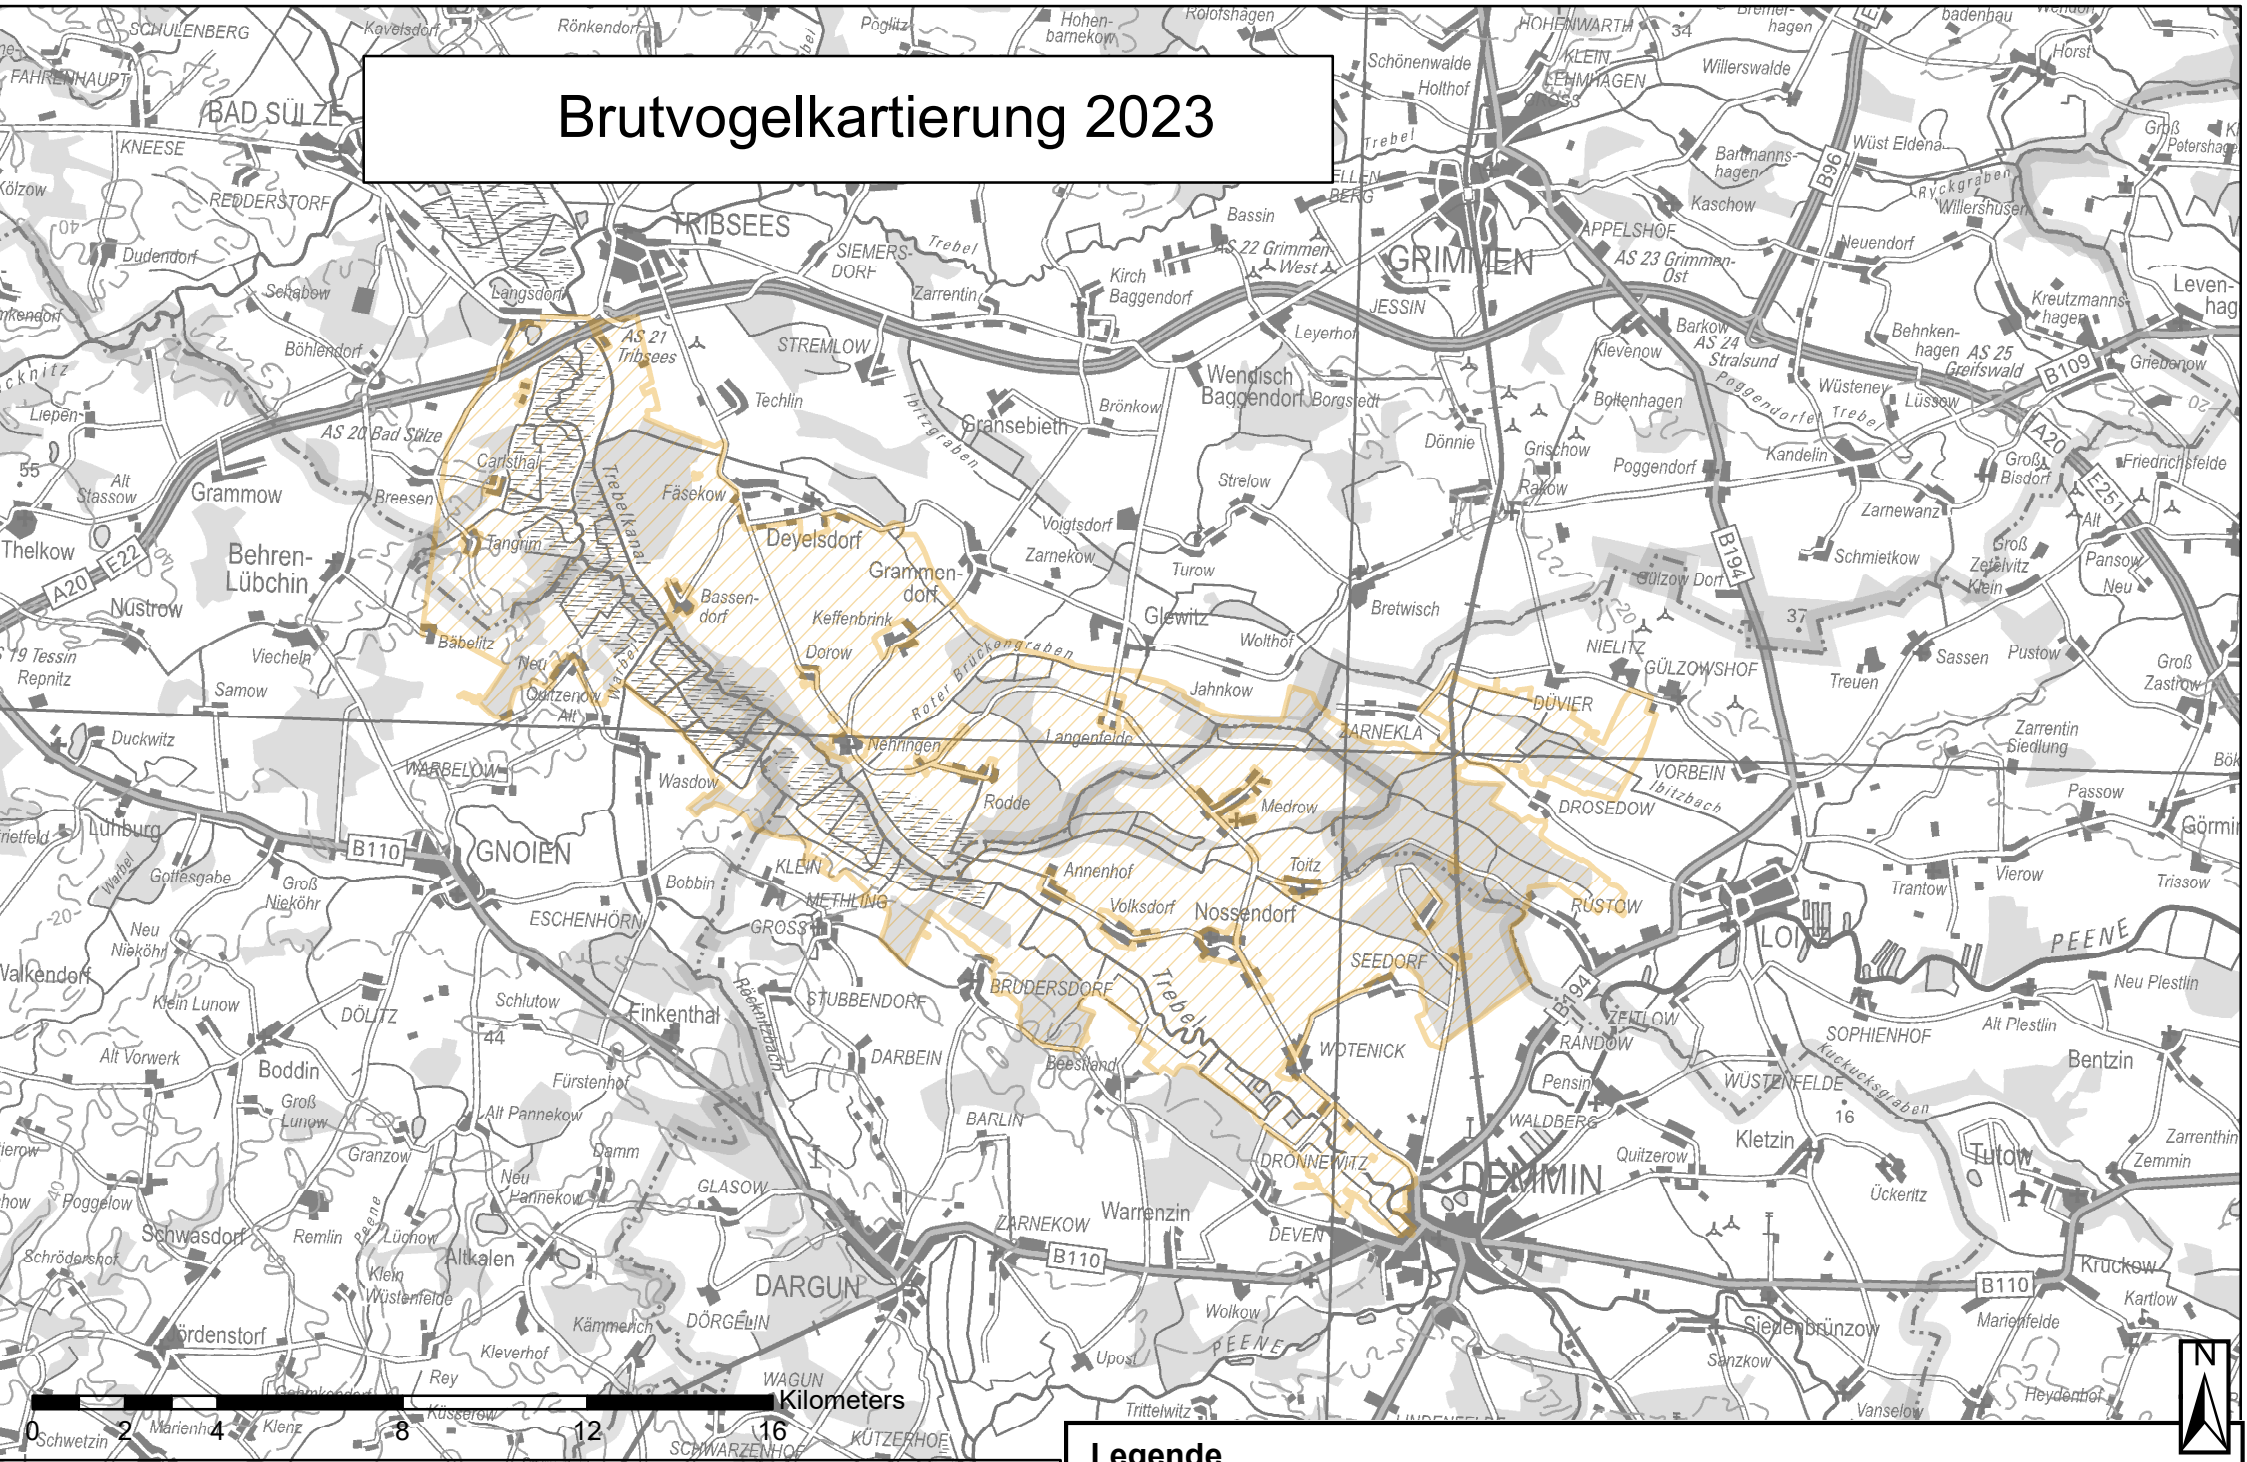

# Brutvogelkartierung 2023

## Legende

 Recknitz- und Trebeltal mit Seitentälern und Feldmark: Teilgebiet Trebeltal mit Feldmark

Quelle, Copyright: Geofachdaten: © Landesamt für Umwelt, Naturschutz und Geologie Mecklenburg-Vorpommern (LUNG M-V). Topographische Karte 1: 250.000: GeoBasis-DE/M-V; CC-BY-SA 3.0